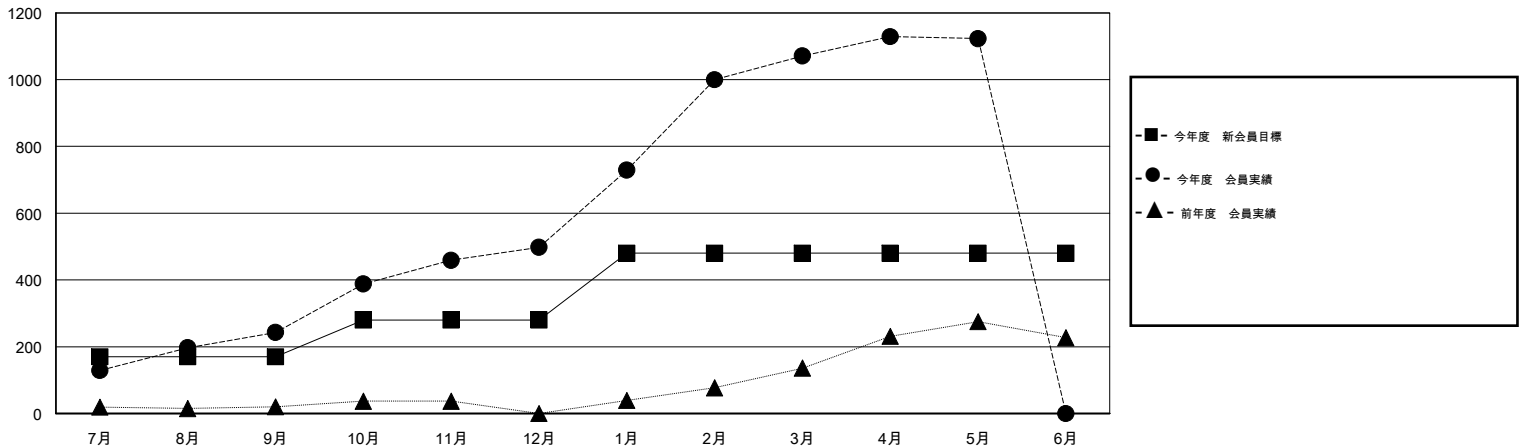

MONTHLY MEMBERSHIP PROGRESS REPORT

District 337 A

Results as of: 5/31/2015

GMT: Chikao Suzuki

地域 JAPAN

GMT会則地域 5-Jap

クラブ				
結果: 2014-2015				
四半期	新クラブ目標	新クラブ	解散クラブ	純増/減
7月/8月/9月	0	0	0	0
10月/11月/12月	0	0	0	0
1月/2月/3月	0	0	0	0
4月/5月/6月	1	1	0	1

名				
結果: 2014-2015				
四半期	新会員目標	チャーターメン バー/新会員	退会者	純増/減
7月/8月/9月	170	323	80	243
10月/11月/12月	110	353	98	255
1月/2月/3月	200	663	90	573
4月/5月/6月	0	119	67	52

新クラブ目標及び実績累計

会員目標及び実績累計

解散クラブ: 0	113 CLUBS OF 116 一名以上の新会員を登録	男女別 男性 4,205 (71.94%) 女性 1,640 (28.06%)
退会者 物故会員 42 クラブ解散 0 その他 293 合計 335	健康診断データはこちら	家族会員 2,395 世帯主 1,032 世帯主以外 1,363